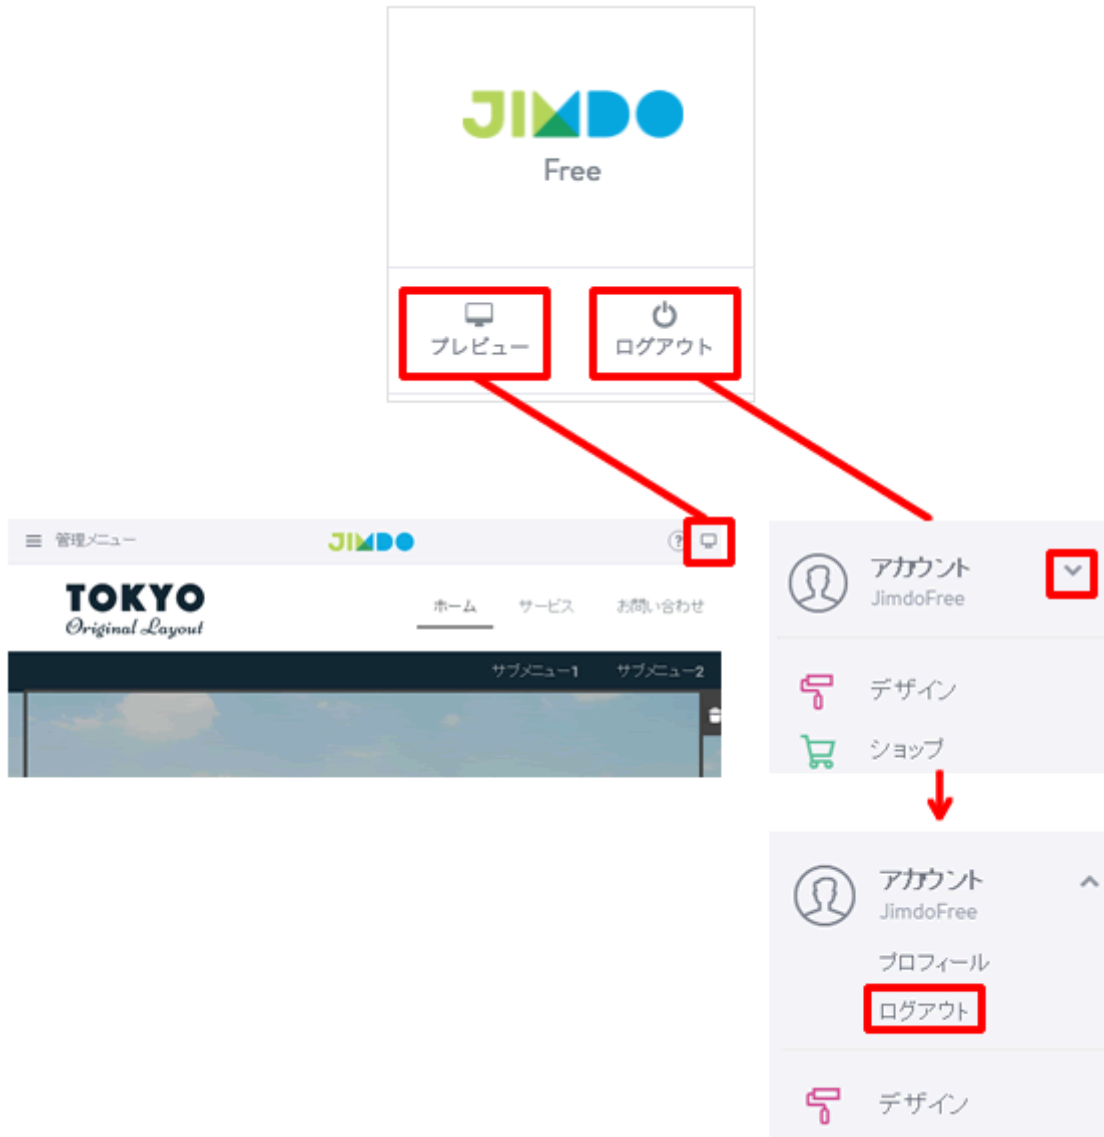

## 変更ポイントその2:アイコンから文字へ

旧メニューでは「設定」をクリックしたあとの画面が左の図のようにアイコンが並ぶ形になっていました。新メニューでは、メニューの項目はすべて文字だけのシンプルなものになりました。

一見殺風景になったようにも見えますが、実はこちらのほうが目的の機能が探しやすいんです！

## 変更ポイントその3:メニューの数が減った

---

旧メニューでは結構たくさん項目数があったけどちょっと迷いやすい感じもあったのですが、新メニューでは機能を6つのカテゴリーにわけてメニューの数が減った

のでスッキリしました!慣れるまではちょっと大変ですが、分類がわかりやすいので直感的に操作できると思います。

## 変更ポイントその4:プレビューとログアウトの場所

---

旧メニューでは管理メニューの一番上の目立つところにあったのですが、新メニューではちょっと見つけづらい場所にあります。最初はちょっと迷うかもしれませんが、慣れてしまえば気にならなくなると思います!