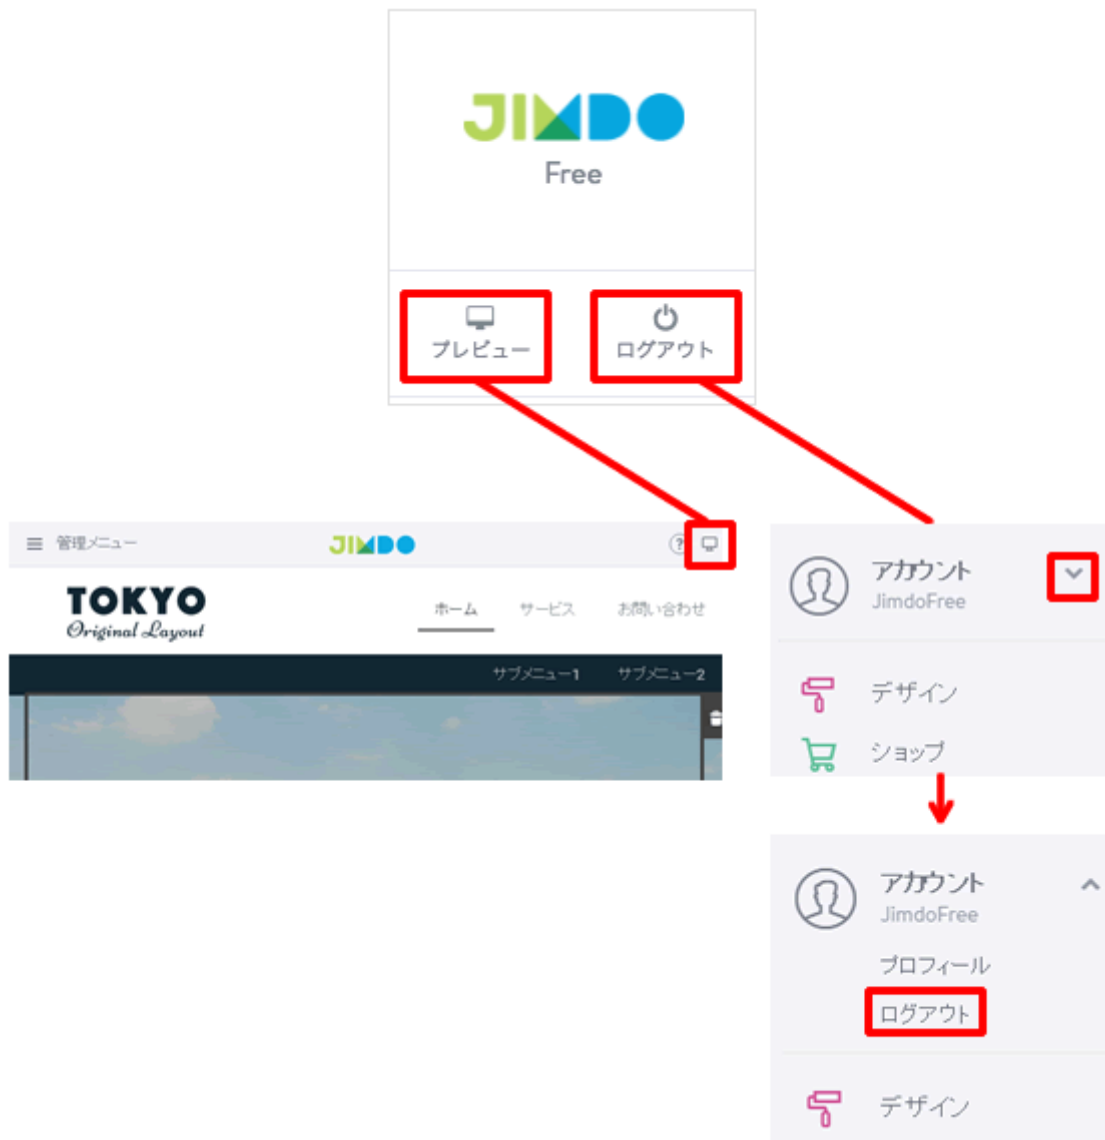

変更ポイントその5:SEO機能が便利に!

地味に便利になったのがSEO機能です。SEO機能は「パフォーマンス」の中に入っています。便利になった点は大きくふたつあります。

1つ目は、「全ページ共通のタイトル」と「各ページのタイトル」が同じ画面で設定ができるようになったこと。以前はちょっと画面が切り替えづらかったのですが、かなり使いやすくなりました!

2つ目は、各ページのタイトルや説明文の設定をするときにページを選べるようになったこと。

これまでは、設定したいページに移動しないとイケなかったのですが、移動しなくてもメニューから選択するだけで設定できるようになりました!