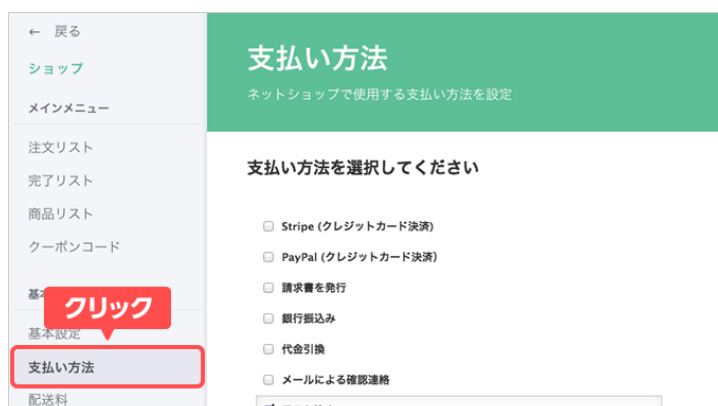

ショップのメニューから「支払い方法」をクリックします。